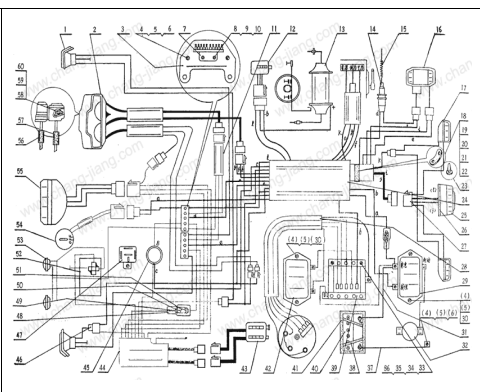

CHANG JIANG		Castellano	otros idiomas
Despiece modelo Chang Jiang 750 (valvulas laterales)		--	Ingles - Chinese,

POSTER (Formato A1)
K-750 MW-750-1 € 30.-

POSTER (Formato A1)
K-750B € 30.-

Esquemas Eléctricos
URAL y Dnepr € 10.-